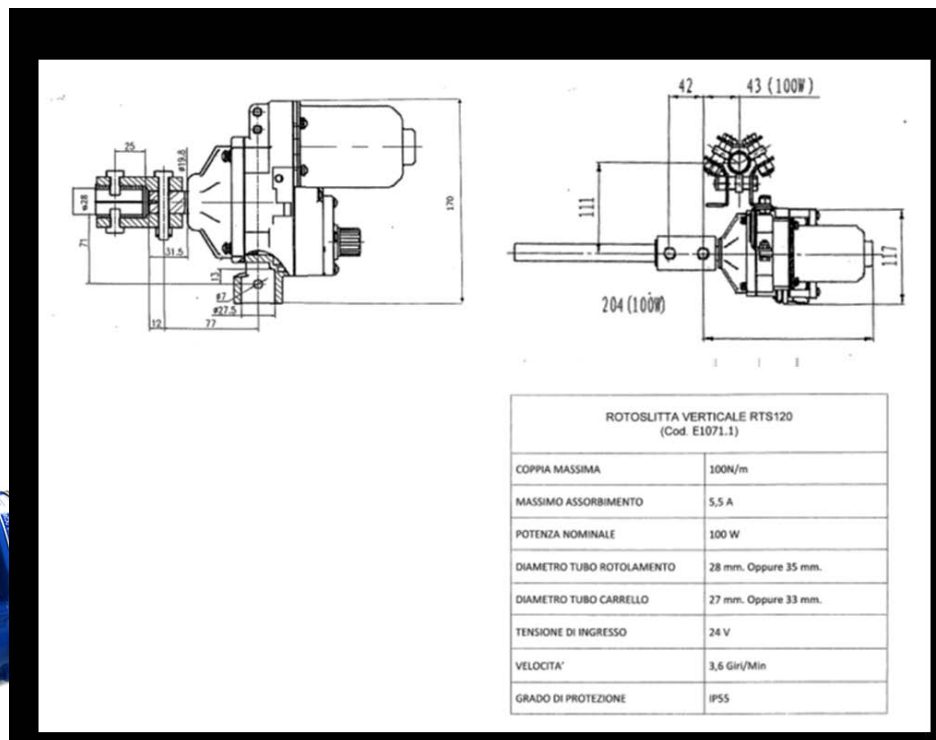

forme
made in italy

Rotoslitta verticale RTS120

Motoriduttore non reversibile in versione IP55 per installazioni esterne
Idoneo per azionare finestre avvolgibili in serre, stalle, capannoni e impianti di movimentazione schermi Fornito
in versione standard con motore Corrente Continua 24 volts 1□aW

CODICE	DESCRIZIONE	Kg
E1071.1	Rotoslitta verticale	3,0
E1073.1	Carrello per tubo diametro 32 mm	0,6