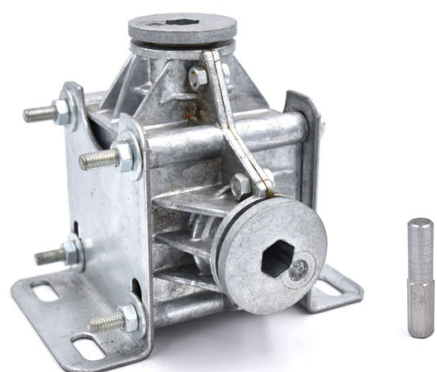

forme
made in italy

CODICE	DESCRIZIONE	Kg
RI I	rt.2016 Rapp.1/1 completo di ttacco per sta	1,67