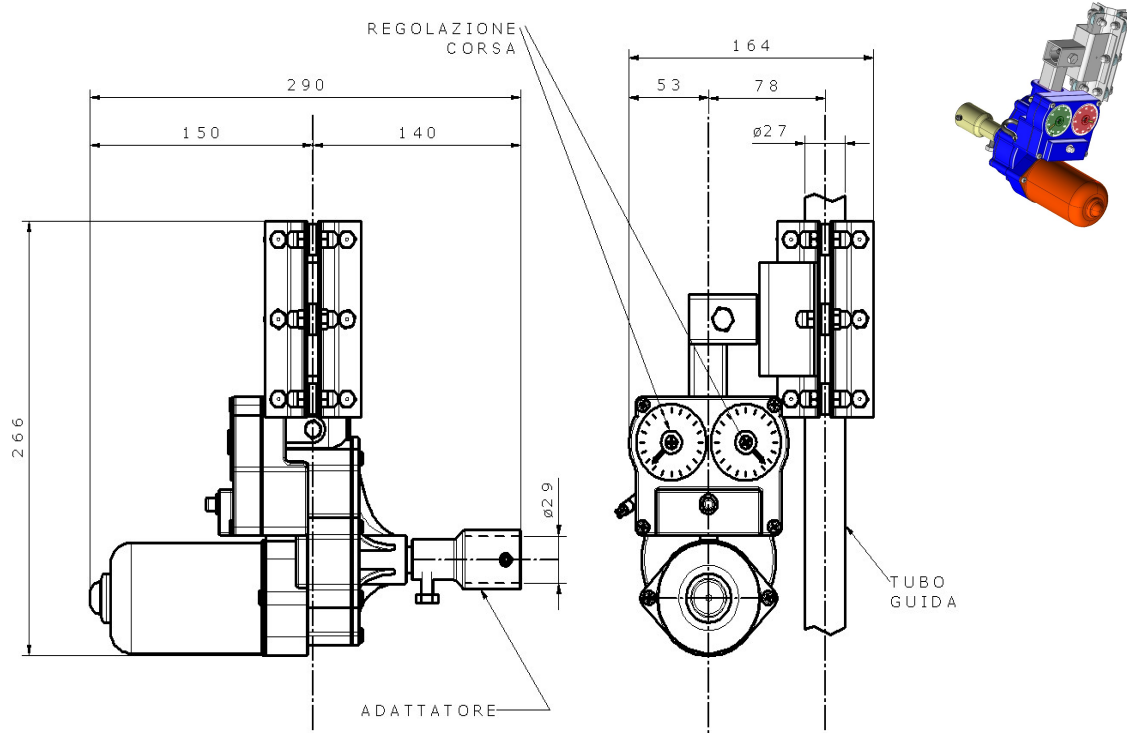

Rotoslitta verticale RTS120

Motoriduttore non reversibile in versione IP55 per installazioni esterne
Idoneo per azionare finestre avvolgibili in serre, stalle, capannoni e impianti di movimentazione schermi
Fornito in versione standard con motore Corrente Continua 24 volts 120 W

| CODICE | DESCRIZIONE | Kg |
|---------|----------------------------------|-----|
| E1071.1 | Rotoslitta verticale | 3,0 |
| E1073.1 | Carrello per tubo diametro 32 mm | 0,6 |